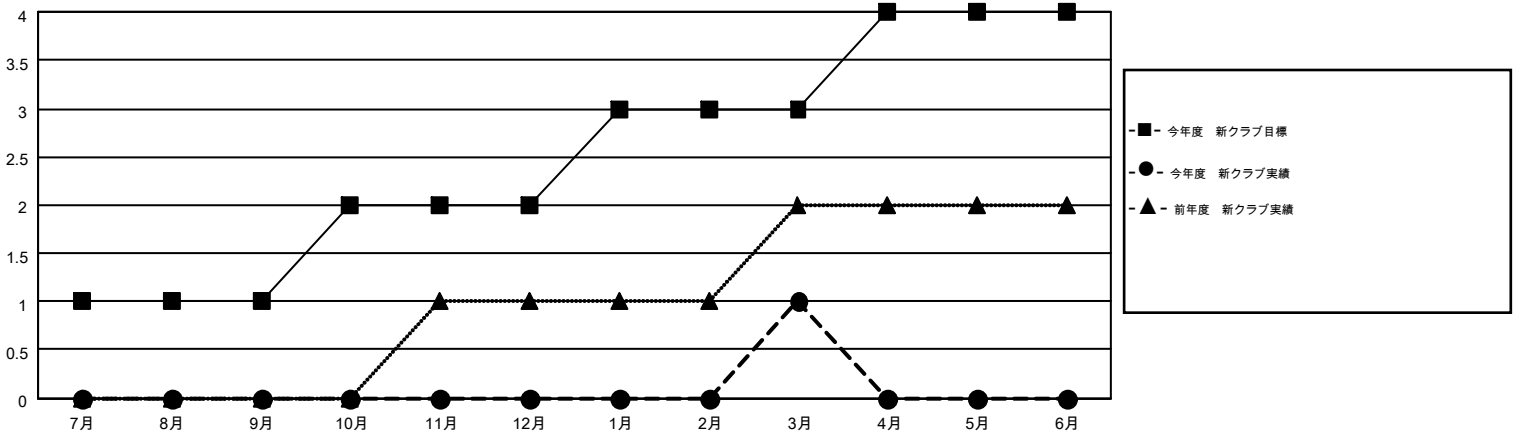

MONTHLY MEMBERSHIP PROGRESS REPORT

Results as of: 3/31/2016

Multiple District 331

LOCATION: JAPAN

GMT: MASAYUKI KANEKO

GMT会則地域 5-Jap

クラブ				
結果: 2015-2016				
四半期	新クラブ目標	新クラブ	解散クラブ	純増/減
7月/8月/9月	1	0	1	-1
10月/11月/12月	1	0	0	0
1月/2月/3月	1	1	2	-1
4月/5月/6月	1	0	0	0

名				
結果: 2015-2016				
四半期	新会員目標	チャーターメン バー/新会員	退会者	純増/減
7月/8月/9月	103	284	149	135
10月/11月/12月	124	141	117	24
1月/2月/3月	139	207	119	88
4月/5月/6月	-36	0	0	0

新クラブ目標及び実績累計

会員目標及び実績累計

解散クラブ: 3	157 CLUBS OF 213 一名以上の新会員を登録	男女別
退会者		男性 6,149 (80.26%)
物故会員 51		女性 1,512 (19.74%)
クラブ解散 17	健康診断データはこちら	家族会員 2,517
その他 317		世帯主 1,137
合計 385		世帯主以外 1,380