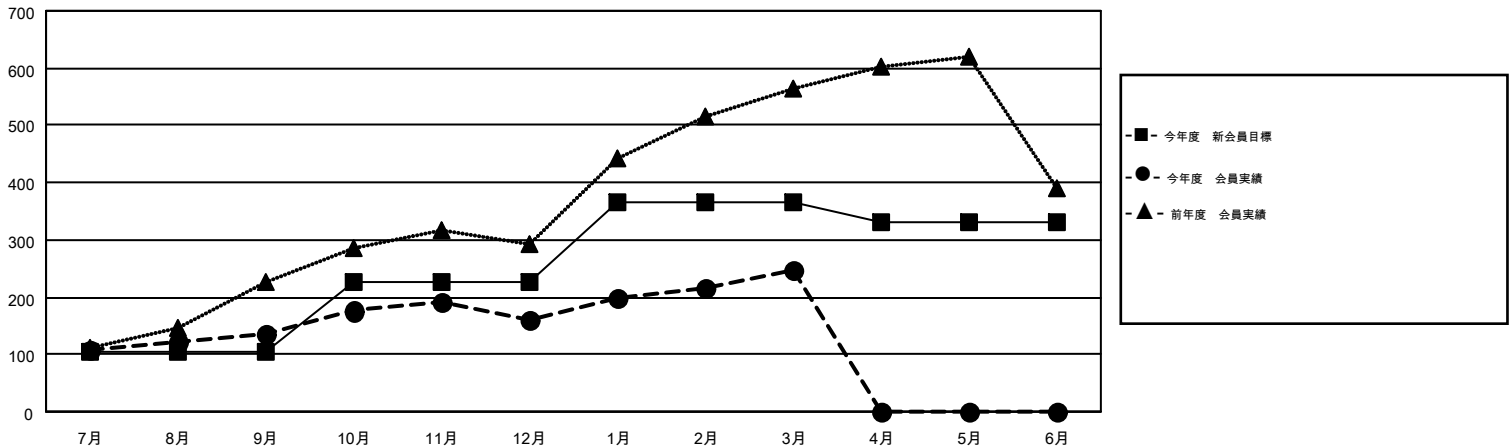

MONTHLY MEMBERSHIP PROGRESS REPORT

Results as of: 3/31/2016

Multiple District 331

LOCATION: JAPAN

GMT: MASAYUKI KANEKO

GMT会則地域 5-Jap

クラブ				
結果: 2015-2016				
四半期	新クラブ目標	新クラブ	解散クラブ	純増/減
7月/8月/9月	1	0	1	-1
10月/11月/12月	1	0	0	0
1月/2月/3月	1	1	2	-1
4月/5月/6月	1	0	0	0

名				
結果: 2015-2016				
四半期	新会員目標	チャーターメン バー/新会員	退会者	純増/減
7月/8月/9月	103	284	149	135
10月/11月/12月	124	141	117	24
1月/2月/3月	139	207	119	88
4月/5月/6月	-36	0	0	0

新クラブ目標及び実績累計

会員目標及び実績累計

解散クラブ: 3	157 CLUBS OF 213 一名以上の新会員を登録	男女別
退会者		男性 6,149 (80.26%)
物故会員 51		女性 1,512 (19.74%)
クラブ解散 17	健康診断データはこちら	家族会員 2,517
その他 317		世帯主 1,137
合計 385		世帯主以外 1,380